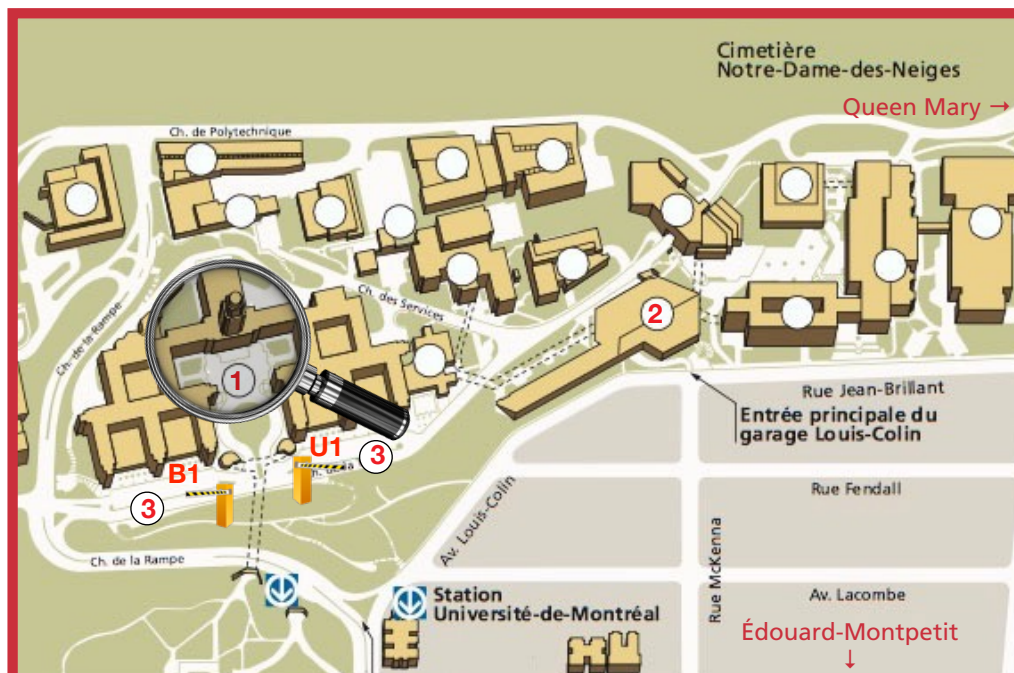

### Accès par les transports en commun

Bus : 51, 119 ou 368.

Metro : station Université-de-Montréal (ligne bleue).

### Stationnements autorisés

Garage pour visiteurs Louis Colin : 5255, av. Louis Colin  
Aire de stationnement Lot (avec barrières) au B1 ou U1.

1. Pavillon Roger-Gaudry  
(Département de chimie)

2. Garage Louis-Colin (parking)  
NB: paiement en argent comptant ou par carte de crédit

3. Aires de stationnement disponibles  
(avec barrières) au B1 (clinique dentaire) ou au U1 (médecine)  
NB: paiement par carte de crédit uniquement

**COÛT D'UN STATIONNEMENT À USAGE UNIQUE : 13 \$**

**ATTENTION : Ne vous gardez pas dans la cour d'honneur (près de l'escalier extérieur, au bas de la tour) au risque d'obtenir une contravention de 54 \$ par la Ville de Montréal !**